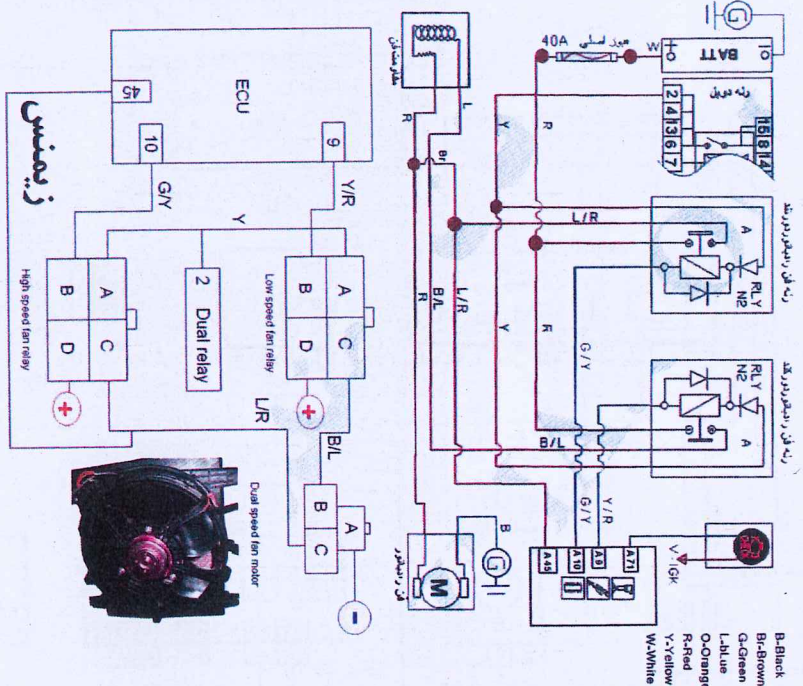

مدار فن ۲ دور پراید (زیمنس - والتو)

عملکرد فن	وضعیت کولر خاموش
۹۰ درجه سانتیگراد	دمای روشن شدن دور کند فن
۹۵ درجه سانتیگراد	دمای روشن شدن دور تند فن
۸۳ درجه سانتیگراد	دمای خاموش شدن فن