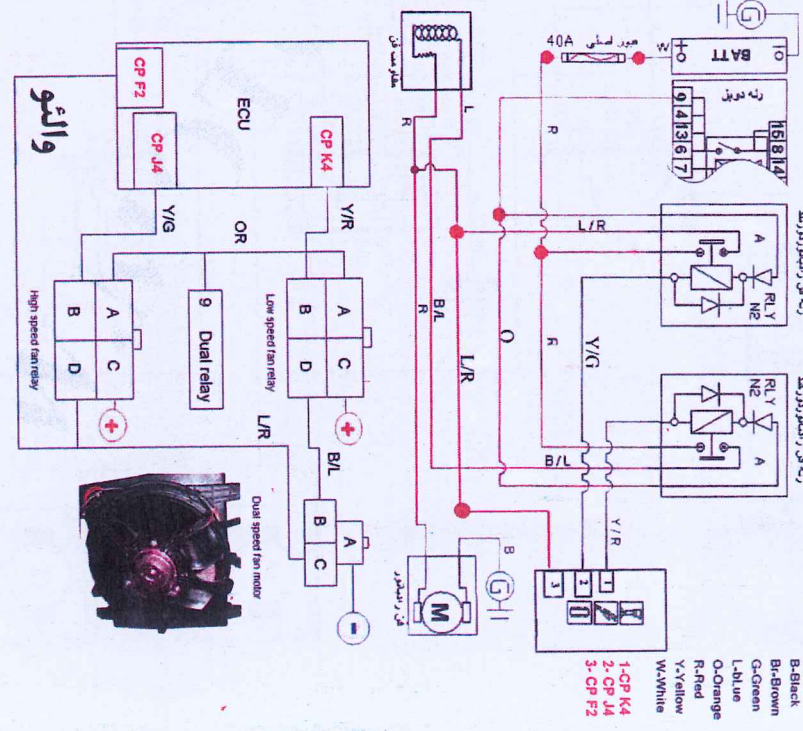

مدار فن ۲ دور پراید (زیمنس - والتو)

عملکرد فن	وضعیت کولر خاموش
۹۰ درجه سانتیگراد	دمای روشن شدن دور کند فن
۹۵ درجه سانتیگراد	دمای روشن شدن دور تند فن
۸۳ درجه سانتیگراد	دمای خاموش شدن فن