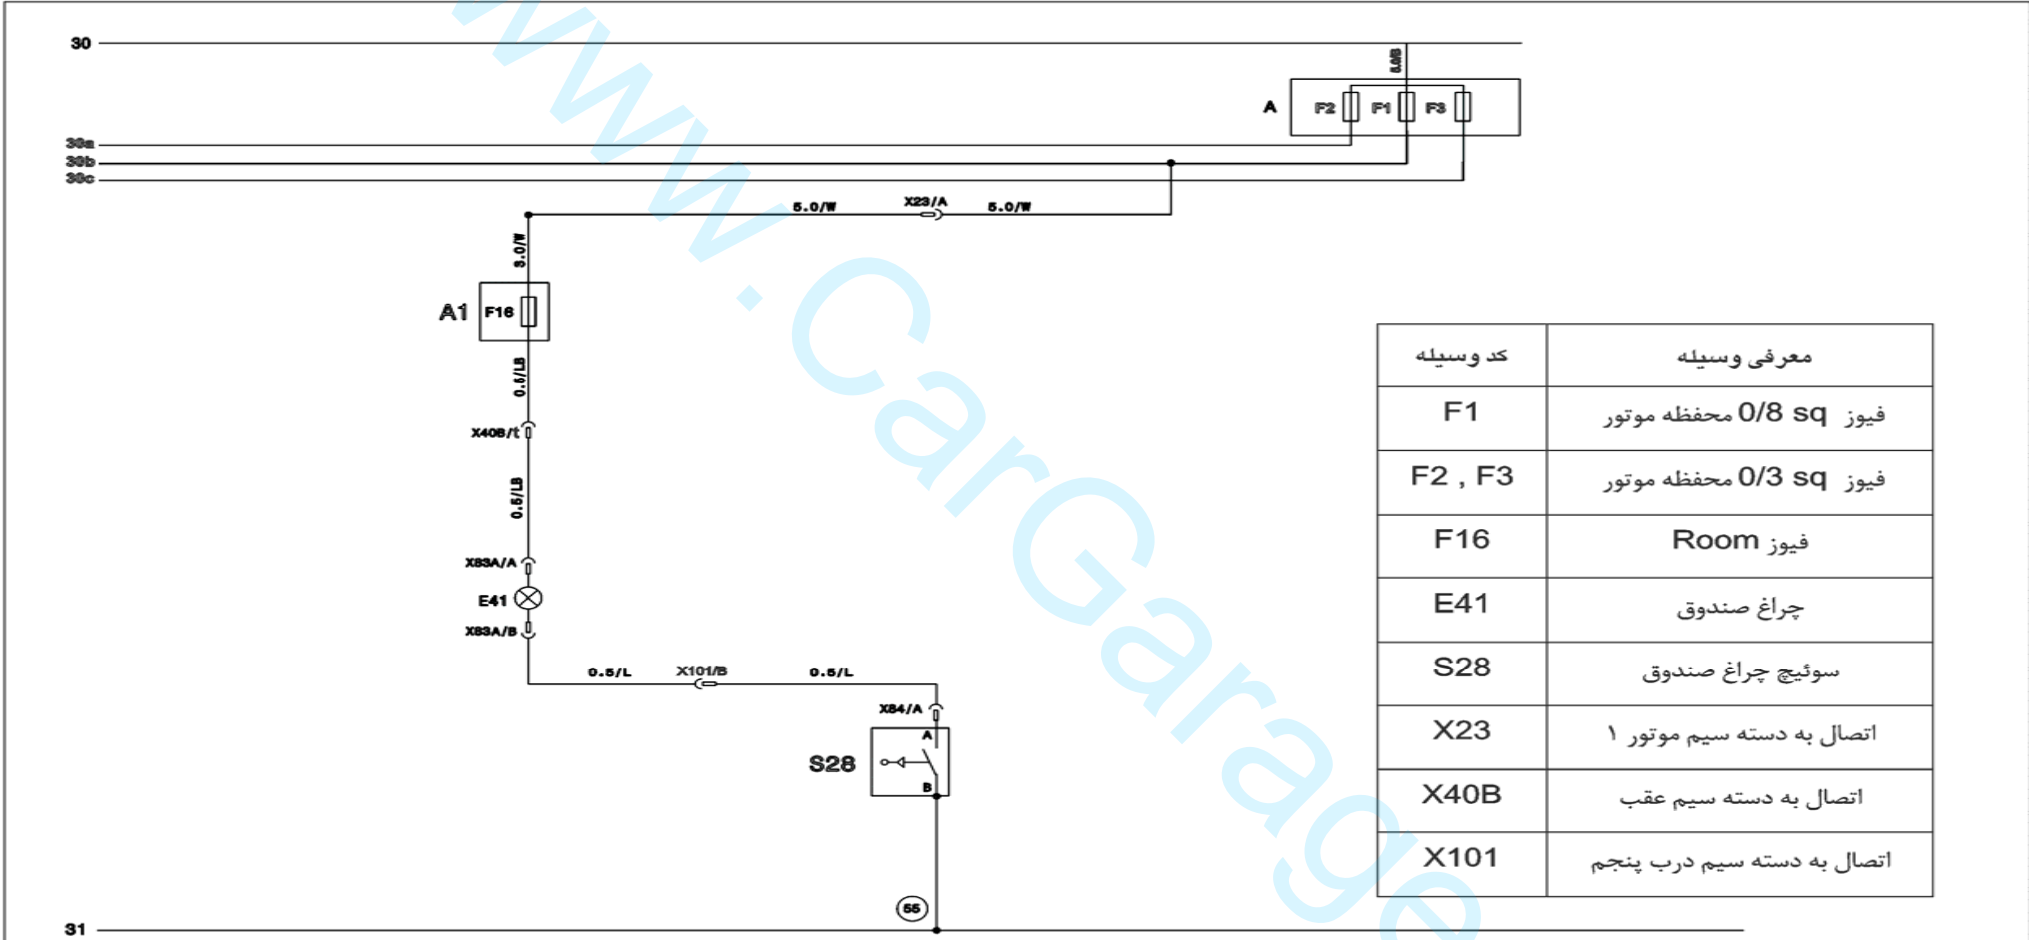

# SAIPA X111

www.CarGarage.ir

کد شناسایی X100WD1H/1/1

• راهنمای سیستم مدارهای الکتریکی

E9 چراغ صندوق عقب

کد وسیله	معرفی وسیله
F1	فیوز 0/8 sq محافظه موتور
F2 , F3	فیوز 0/3 sq محافظه موتور
F16	فیوز Room
E41	چراغ صندوق
S28	سوئیچ چراغ صندوق
X23	اتصال به دسته سیم موتور ۱
X40B	اتصال به دسته سیم عقب
X101	اتصال به دسته سیم درب پنجم

<b>X84A</b> 	<b>سوئیچ فشاری صندوق عقب</b>	<b>X83</b> 	<b>چراغ داخل درب عقب</b>
-----------------	------------------------------	----------------	--------------------------