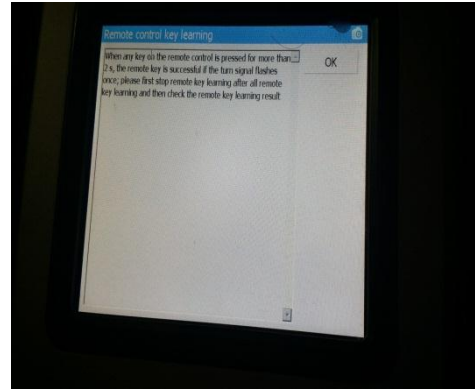

## اطلاعیه فنی

عنوان: نحوه تعریف ریموت درب های خودروی لیفان X60

و با رویت صفحه روبه رو کلیدهای روی هر دو ریموت را زمان فشار دهید و سپس گزینه OK را انتخاب نمایید

ردیف	شرح اجرت	کد اجرت	زمان کاری (ساعت)
1	تعریف ریموت درپها با دستگاه عیب یابی	16035201	1