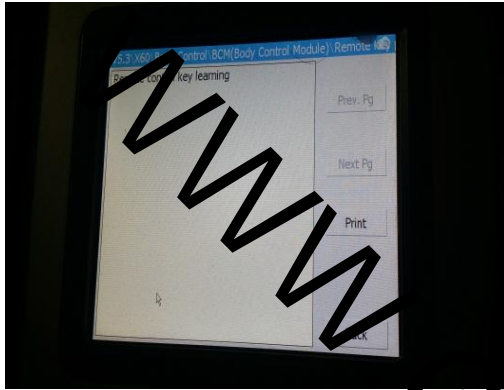

## اطلاعیه فنی

عنوان: نحوه تعریف ریموت درب های خودروی لیفان X60

و با رویت صفحه روبه رو کلیدهای روی هر دو ریموت را زمان فشار دهید و سپس گزینه OK را انتخاب نمایید

ردیف	شرح اجرت	کد اجرت	زمان کاری (ساعت)
1	تعریف ریموت درپها با دستگاه عیب یابی	16035201	1