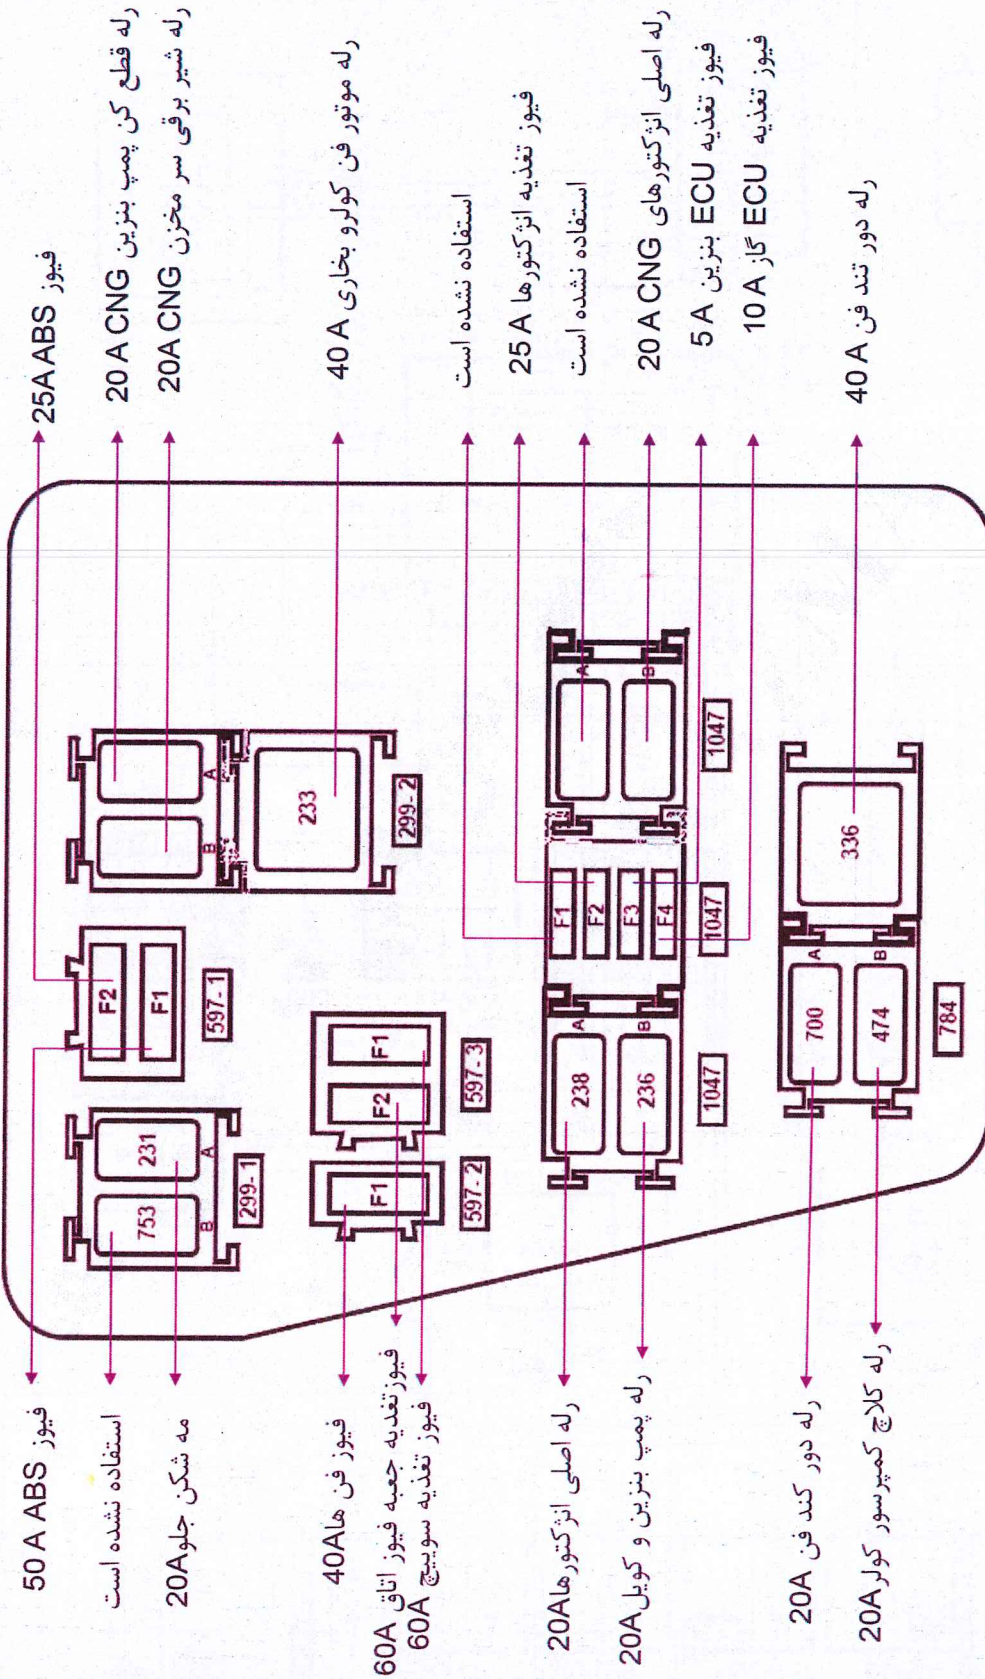

فیوز ها و رله های L90

توضیحات : این جعبه فیوز L90 CNG است اگر L90 دارای کیت CNG نباشد رله ۲۳۳ در قسمت بالا سمت راست جعبه قرار دارد.