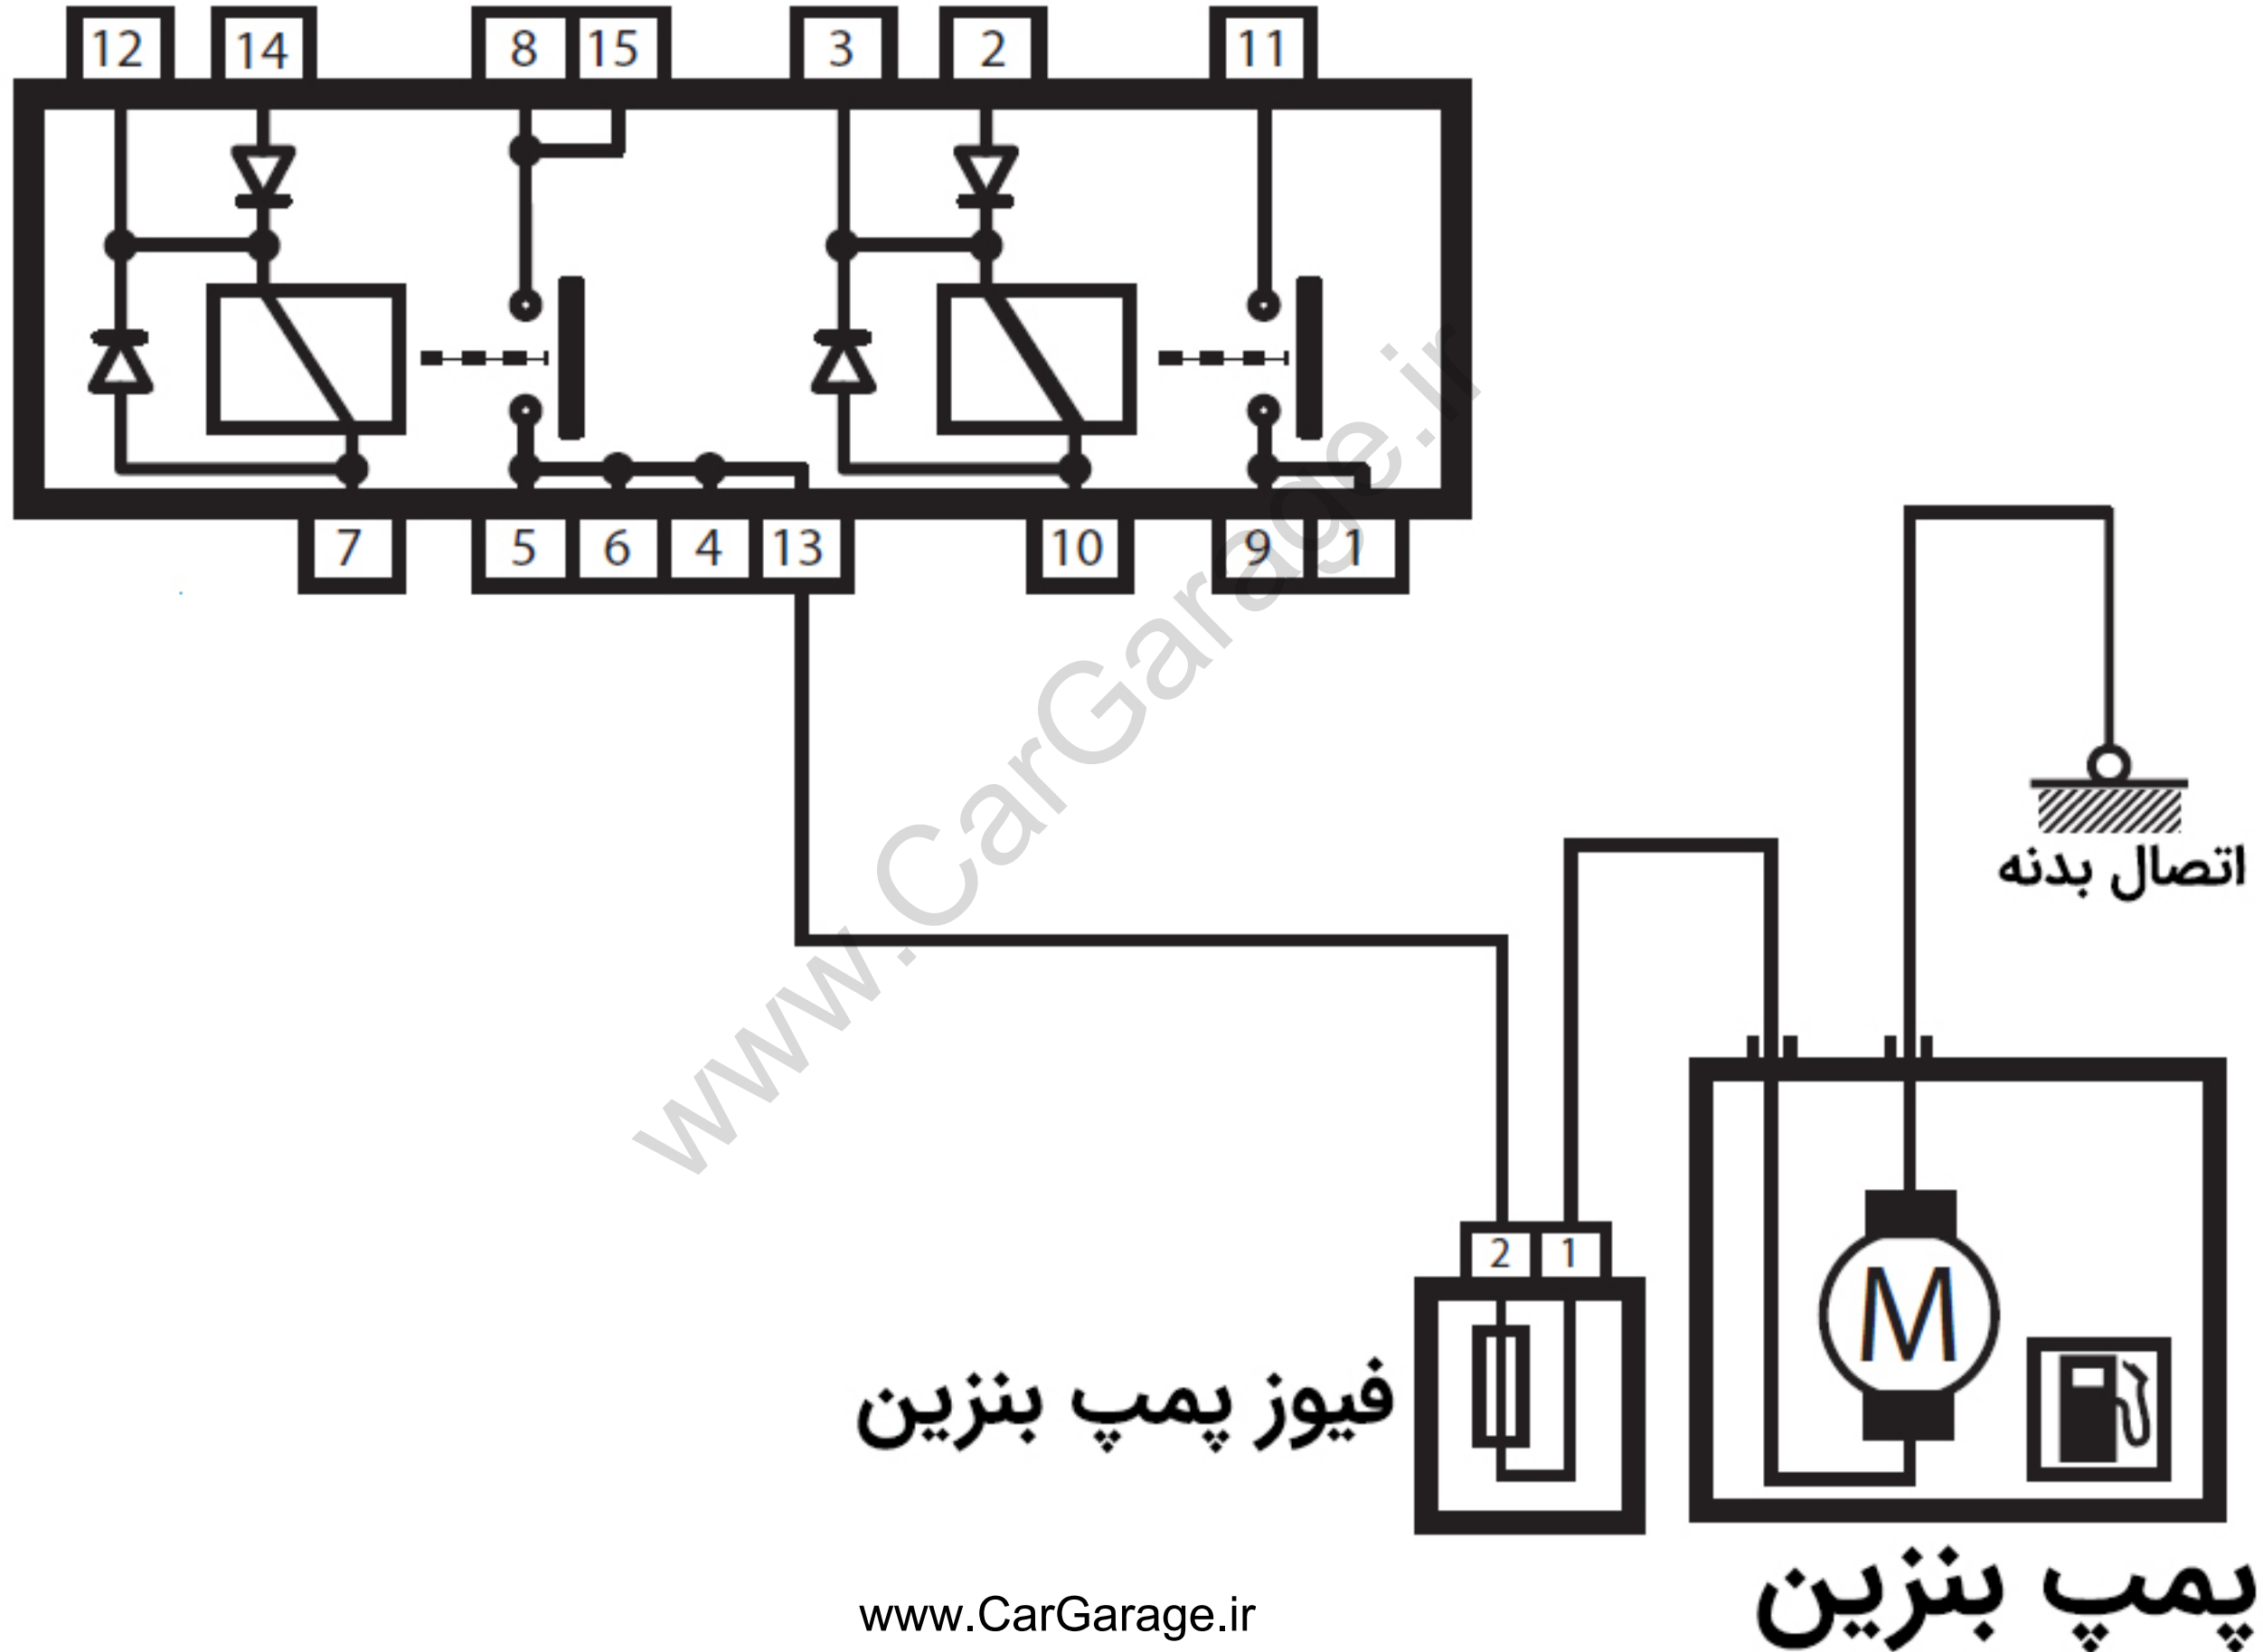

رله دویل

فیوز پمپ بنزین

پمپ بنزین

Fuel Injection System- 405 GLX XU7 Valeo Petrol

0101011

شرح	كد
باتري	BB00
جعبه فيوز كالسكه اي	BB10
سوئيچ	SW00
جعبه فيوز	BF00
ECU موتور	1320
نمايشگر جلو آمپر	0004
رله دوپل	1304
كانكتور عيب ياب	C001
سنسور سرعت خودرو	1313
فيوز تغذيه هيتز اكسيژن سنسور	C1360
فيوز تغذيه پمپ بنزين	C1260
فيوز گرمکن دريچه گاز	C1265
گيچ و پمپ بنزين	1210
كويل	1135
موتور پله اي	1225
Tmap سنسور	1312
پاناسيومتر دريچه گاز	1316
سنسور دماي آب خنك كننده موتور	1220
سنسور ضربه	1120
سنسور دور موتور	1620
گرمکن دريچه گاز	1270
سنسور اكسيژن	1350
شير برقي كنيستر	1215
انژكتور بنزين شماره ۱	1331
انژكتور بنزين شماره ۲	1332
انژكتور بنزين شماره ۳	1333
انژكتور بنزين شماره ۴	1334
سوئيچ اينرسي	1203
كمپرسور كولر	8020
رله كمپرسور كولر	8005