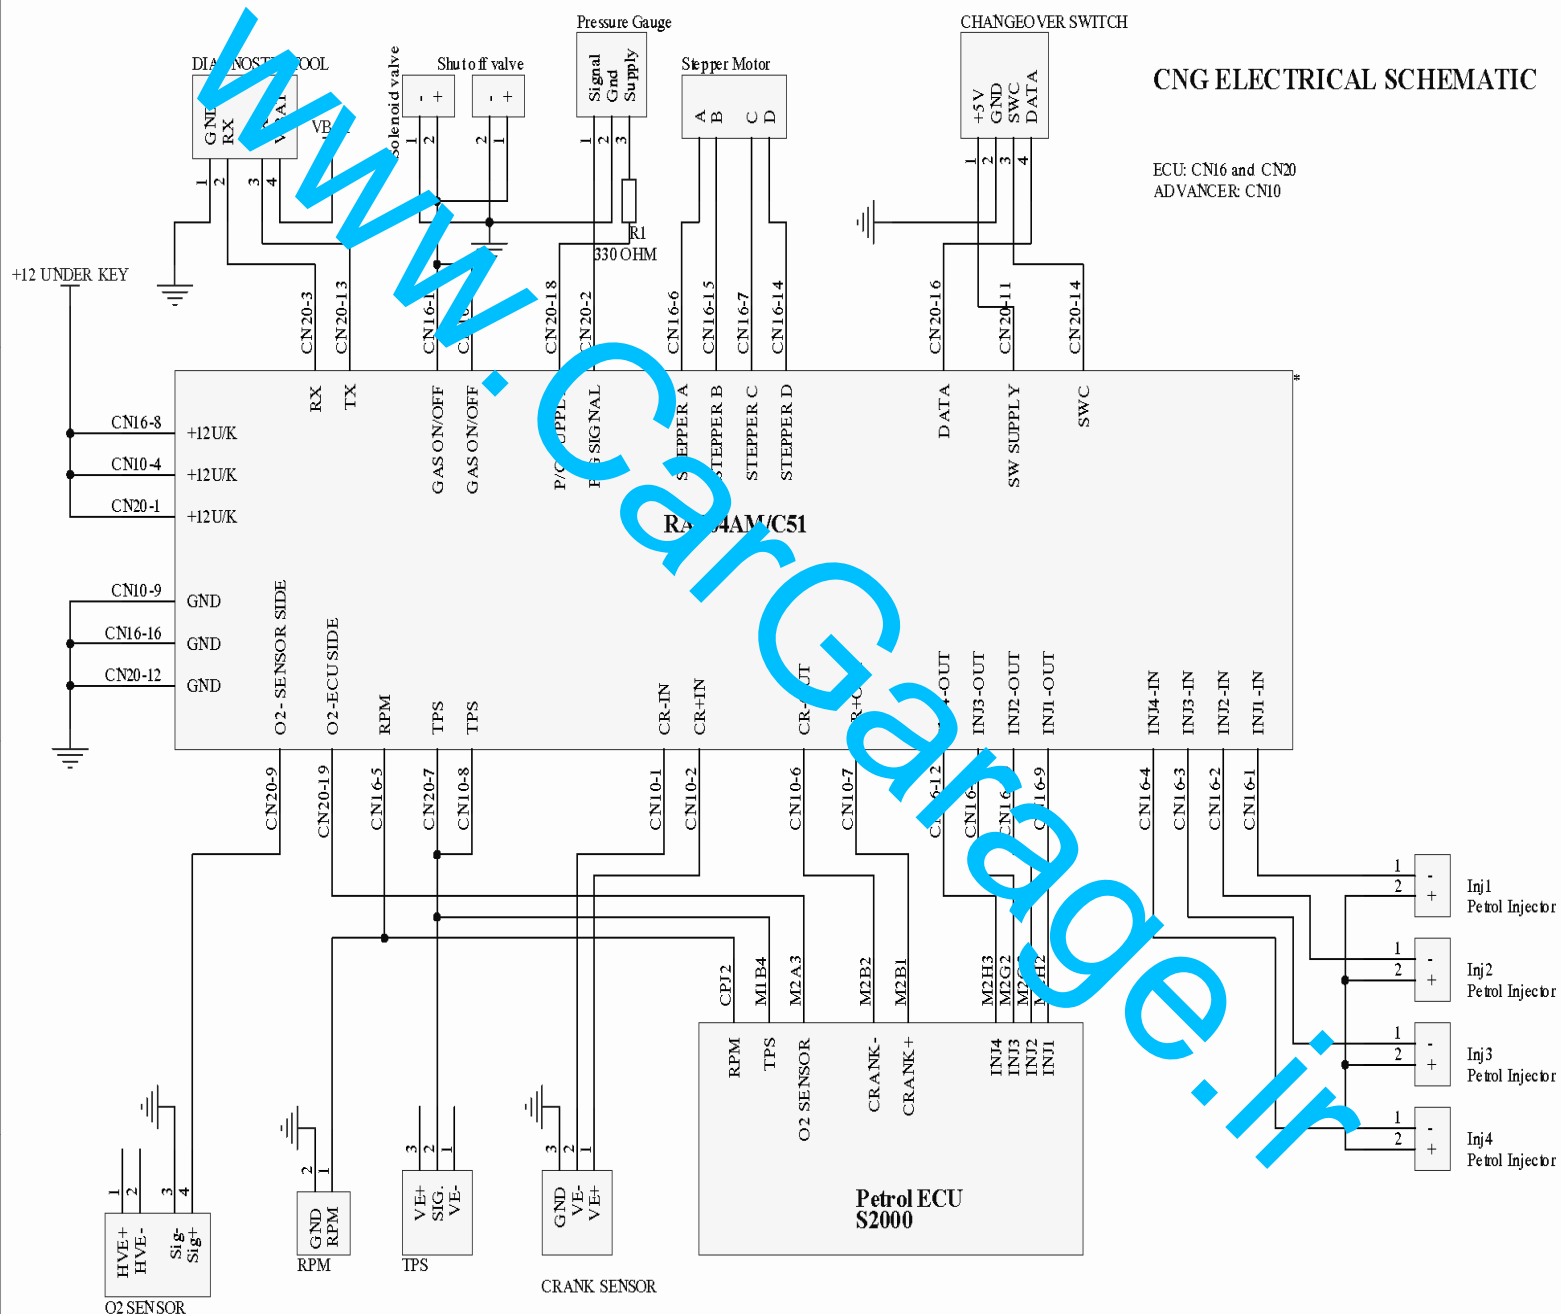

تاریخ: / /

شماره: ۱۳۸۸-۲۰۶

کدمدرک: ۱۲۵۶۳

نوع خودرو: ر.و.ا و وانت دوگانه سوز

عنوان نقشه های الکتریکی خودروهای CNG با کیت گاز OMVL و ECU بنزین S2000

۲- نقشه شماتیک سیستم سوخت رسانی روآ دوگانه سوز با ECU بنزین S2000 و کیت گاز OMVL